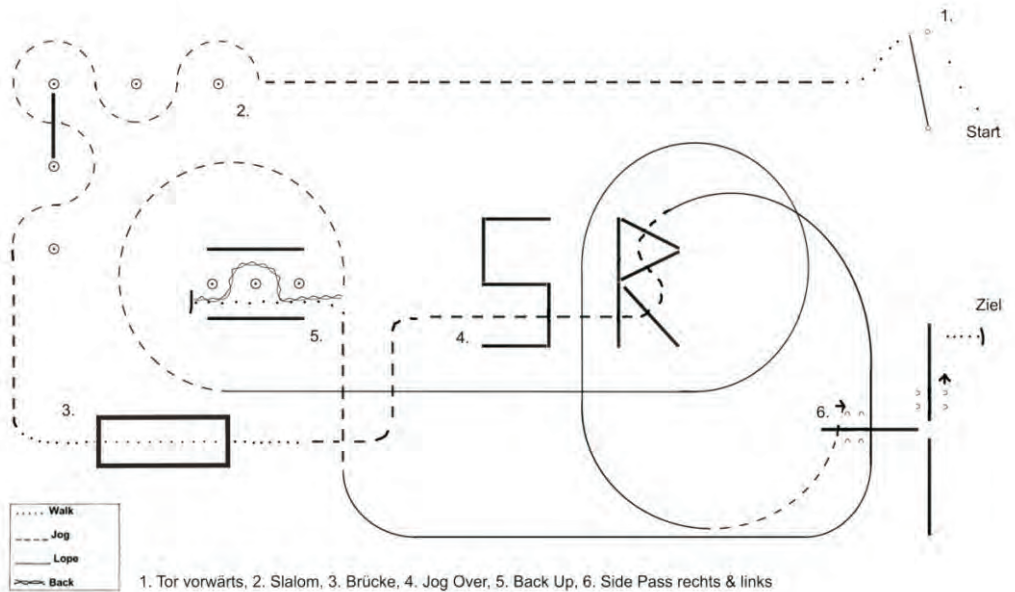

Super Horse

LK 3-1

2

HS Planhaus

Trail LK 2/1

Trail LK 3

Trail LK 4

Trail LK 5

Start bei A

1. Walk von A bis höhe C
2. Lope L 1 Zirkel um C
3. G. wechsel und bis B
4. VHW R blick auf C
5. Jog bis C 3/4 Volte um C
6. Trabverstärkung bis D
7. Stop & Back up 4 Tritte

Start bei A

1. Lope L bis höhe C
2. Walk bis B & VHW R 180
3. Jog bis höhe C abwenden auf C
4. Stop HHW R Blick auf D
5. Back up 4 Tritte
6. Lope R bis D