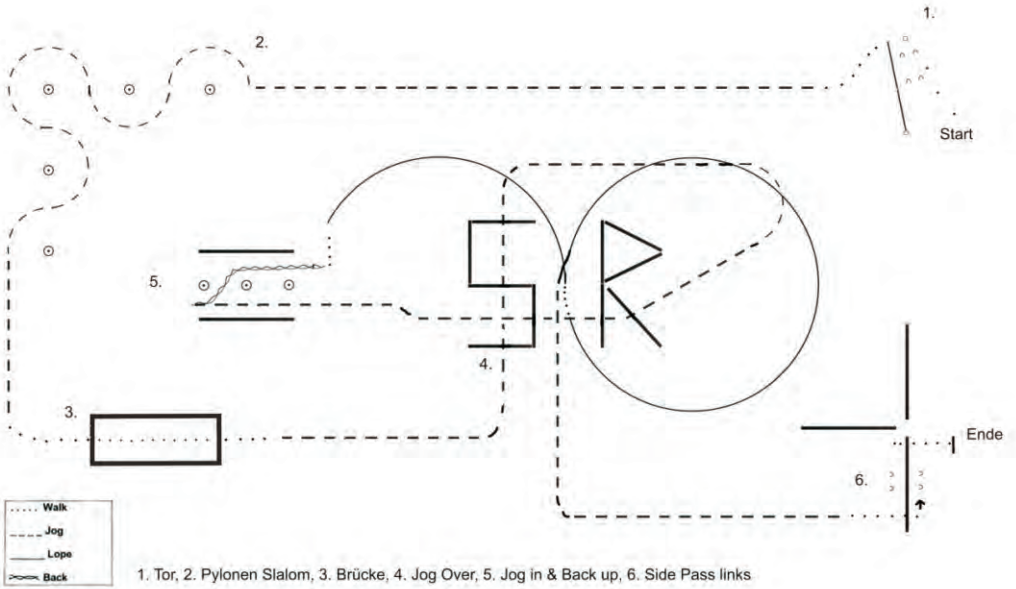

Super Horse

LK 3-1

2

HS Planhaus

Trail LK 2/1

Trail LK 3

Trail LK 4

Trail LK 5

Start bei A

1. Walk von A bis höhe C
2. Lope L 1 Zirkel um C
3. G. wechsel und bis B
4. VHW R blick auf C
5. Jog bis C 3/4 Volte um C
6. Trabverstärkung bis D
7. Stop & Back up 4 Tritte

Start bei A

1. Lope L bis höhe C
2. Walk bis B & VHW R 180
3. Jog bis höhe C abwenden auf C
4. Stop HHW R Blick auf D
5. Back up 4 Tritte
6. Lope R bis D