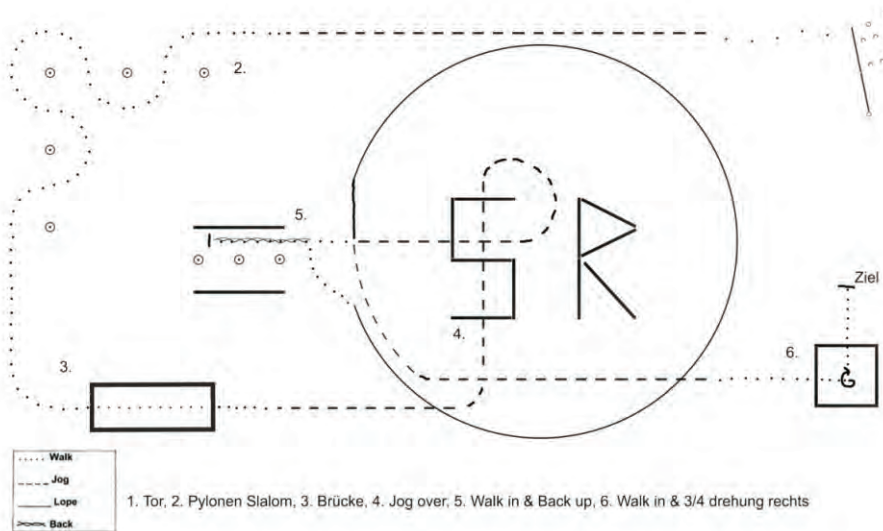

Super Horse

LK 3-1

2

HS Planhaus

Trail LK 2/1

Trail LK 3

Trail LK 4

Trail LK 5

Start bei A

1. Walk von A bis höhe C
2. Lope L 1 Zirkel um C
3. G. wechsel und bis B
4. VHW R blick auf C
5. Jog bis C 3/4 Volte um C
6. Trabverstärkung bis D
7. Stop & Back up 4 Tritte

Start bei A

1. Lope L bis höhe C
2. Walk bis B & VHW R 180
3. Jog bis höhe C abwenden auf C
4. Stop HHW R Blick auf D
5. Back up 4 Tritte
6. Lope R bis D