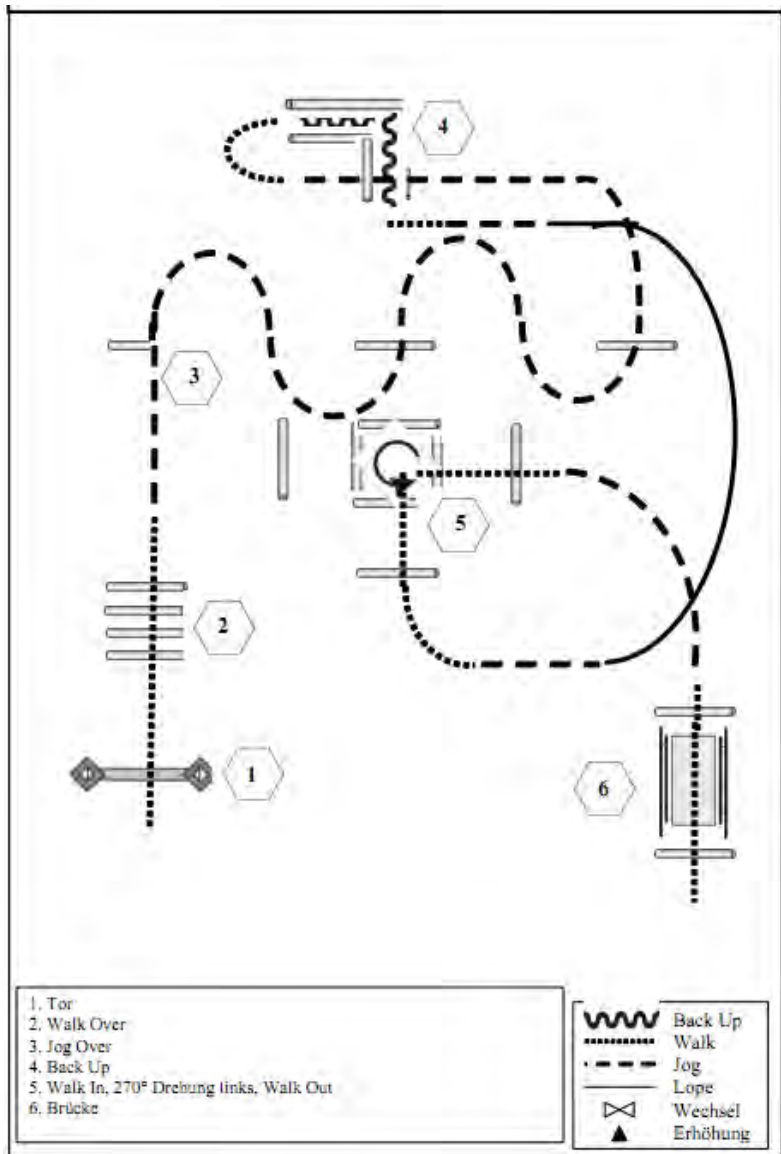

Pattern Trail LK4

Startliste: LK 3 TH

Trail

Anzahl Nennungen: 7

Anz. Platzierungen: 5

Prüfungsbeginn: 11.10.15 08:50 Uhr

Richter:

Start								
Pos. Nr.	Status	Reiter	LK.	LV.	Pferd	Geschl.	Rasse	Alter
1	4	F Sabrina Botur	LK 3A	BAY	PG Jo N Dry	Wallach	QH	10
2	5	F Sarah Windmüller	LK 3B	BAY	EK Bay One	Stute	QH	6
3	30	F Sabrina Botur	LK 3A	BAY	Nicki	Stute	Hal	18
4	40	F Heidi Augstein	LK 3A	BAWÜ	SL Sesquiflora	Stute	QH	14
5	46	F Florina Stümpfl	LK 3A	BAY	HR Rey Poco Lena	Wallach	QH	8
6	61	F Michael März	LK 3A	BAY	Springtime Dun it	Wallach	QH	16
7	83	F Sabine Ege	LK 3A	BAWÜ	King Clark O Lena	Wallach	APP	10

Startliste: LK 1/2 TH

Trail

Anzahl Nennungen: 9

Anz. Platzierungen: 5

Prüfungsbeginn: 11.10.15 09:10 Uhr

Richter:

Start								
Pos. Nr.	Status	Reiter	LK.	LV.	Pferd	Geschl.	Rasse	Alter
1	16	F Walter Langer	LK 1A	BAY	Tabanos Peponita	Stute	QH	16
2	19	F Julia Fritzsche	LK 1A	BAY	Hollys Gunsmoke Lisa	Stute	QH	14
3	20	F Christine Blasi	LK 2A	BAY	BMS Chilly Special	Stute	QH	6
4	25	F Elisabeth Benzing	LK 1A	BAY	Gismo	Wallach	PIN	16
5	64	F Daniela Haberlandt	LK 2A	BAY	The Genuine Deal	Wallach	QH	11
6	68	F Nadine Mayr	LK 1A	BAY	Calimero	Wallach	WGP	12
7	69	F Nadine Mayr	LK 1A	BAY	LR Slide With Saints	Wallach	QH	6
8	84	F Franzisca Wagner	LK 1A	BAY	SCR Taco Surprise	Wallach	QH	8
9	85	F Hanna Heinz	LK 2A	BAY	Dreams Heydoochex	Wallach	QH	4