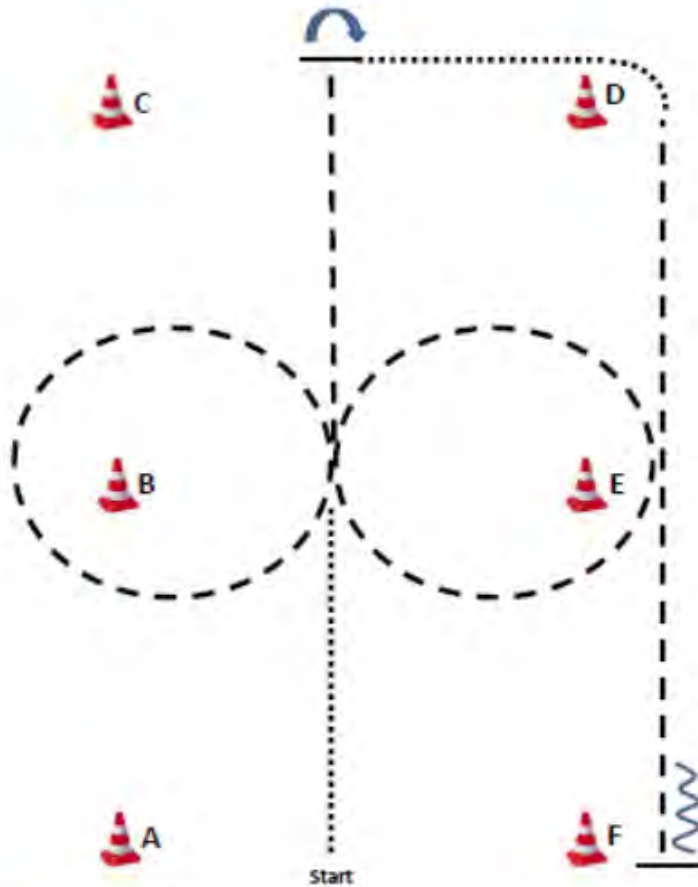

## Pattern Western Horsemanship Walk Trot

*LINE UP / WARM UP AREA*

1. Aus dem Stand zw. A und F Walk, zwischen B und F Jog-Volte nach links
2. Zwischen B und E Jog-Volte nach rechts, weiter im Jog, zwischen C und D Stop, HHW 90° rechts
3. Walk um D, D bis F Jog, bei F Stop, mindestens eine Pferdelänge rückwärts