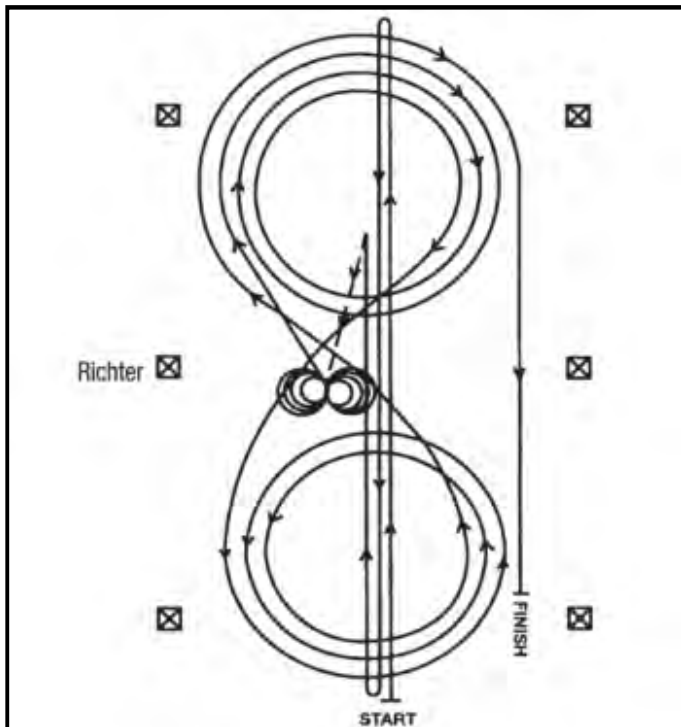

Pattern LK1/2 Reining – Pattern 7 –

1) Schneller Lope durch die Mitte der Bahn zum äußersten Ende der Bahn bis hinter den Endmarker – Rollback nach links – kein Verharren
2) Schneller Lope durch die Mitte der Bahn zum entgegengesetzten Ende bis hinter den Endmarker – Rollback nach rechts – kein Verharren
3) Schneller Lope durch die Mitte der Bahn über den Mittelmarker hinaus – Sliding Stop – rückwärtsrichten bis zur Mitte der Bahn oder von mind. 3 m – verharren
4) Volle 4 Spins nach rechts – verharren
5) Volle 4 1/4 Spins nach links, so dass das Pferd zur linken Bande sieht – verharren
6) Beginnend im Rechtsgalopp, 3 vollständige Zirkel nach rechts, die ersten beiden Zirkel groß und schnell, der 3. Zirkel klein und langsam. Galoppwechsel im Mittelpunkt der Bahn
7) 3 vollständige Zirkel nach links (im Linksgalopp), die ersten beiden Zirkel groß und schnell, der 3. Zirkel klein und langsam. Galoppwechsel im Mittelpunkt der Bahn
8) Weiter mit einem großen, schnellen Zirkel auf der rechten Hand, der nicht geschlossen wird. Lope entlang der rechten Seite der Bahn bis hinter den Mittelmarker – Sliding Stop mind. 6 m von der Bande entfernt. Verharren, um das Ende der Prüfung anzuzeigen.