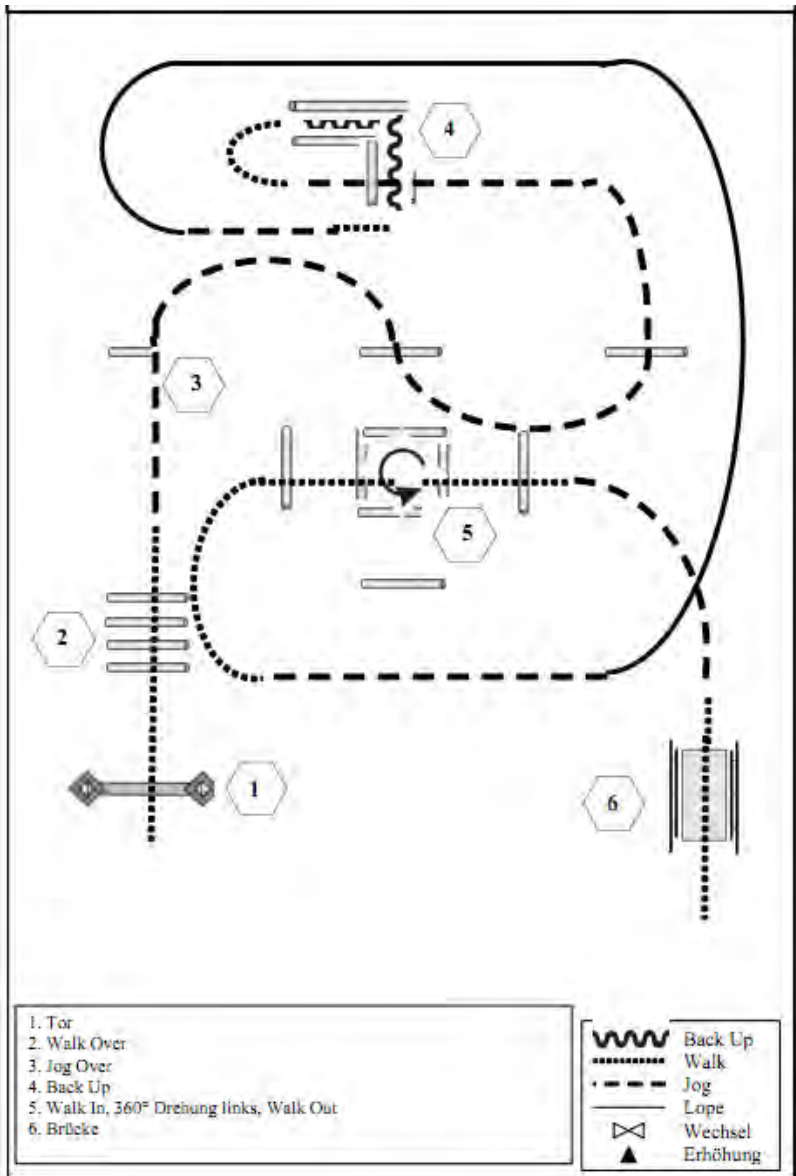

Startliste: LK 5 TH

Trail

Anzahl Nennungen: 13

Anz. Platzierungen: 6

Prüfungsbeginn: 11.10.15 07:50 Uhr

Richter:

Start		Status	Reiter	LK.	LV.	Pferd	Geschl.	Rasse	Alter
Pos.	Nr.								
1	6	F	Maria Höß	LK 5B	BAY	Olaf	Wallach	FJ	17
2	8	F	Verena Geirhos	LK 5A		Nu Rietta Chex	Wallach	QH	4
3	24	F	Yara Würth	LK 5A		Aragon	Wallach	Hal	9
4	33	F	Leonie Patzelt	LK 5B		Indigo	Wallach	QP	7
5	38	F	Isabella Herrmann	LK 5A		Bonita's Smoking Boy	Wallach	QH	13
6	39	F	Daniela Zerr	LK 5A		Ragan Coleor	Wallach	Son.Pf	11
7	48	F	Bianca Egger	LK 5B		Garzia	Stute	Bay	7
8	60	F	Sabrina Uhlenbrock	LK 5A		Second Island	Wallach	EV	17
9	71	F	Nathalie Krause	LK 5B		Apache	Wallach	QH/PH	7
10	75	F	Christine Metz	LK 5A		Baps Strudel Dory	Stute	APP	4
11	88	F	Cornelia Kießling	LK 5A		Mrs. Sherley	Stute	TI	17
12	91	F	Sabine Gruner	LK 5A		Shes Suddenly Best	Stute	PH	9
13	94	F	Melanie Winkler	LK 5A		Sometime Top	Wallach	QH	5

Startliste: LK 4 TH

Trail

Anzahl Nennungen: 12

Anz. Platzierungen: 6

Prüfungsbeginn: 11.10.15 08:20 Uhr

Richter:

Start		Status	Reiter	LK.	LV.	Pferd	Geschl.	Rasse	Alter
Pos.	Nr.								
1	3	F	Iris Höß	LK 4A	BAY	Olaf	Wallach	FJ	17
2	7	F	Lisa Geirhos	LK 4A	BAY	Enterprice Honeykiss	Stute	QH	13
3	23	F	Elisabeth Schneider	LK 4B	BAY	Mccues Leo San Frost	Wallach	PH	11
4	28	F	Doreen Barth	LK 4A	BAY	Kaitana Kaliopé	Stute	TRAK	12
5	29	F	Doreen Barth	LK 4A	BAY	Pines Lightning Glory	Wallach	QH	16
6	32	F	Maria Hintermayr	LK 4A	BAY	Boomers Star	Stute	QH	11
7	34	F	Nadine Patzelt	LK 4B	BAY	Sammy Joe	Wallach	QH	9
8	35	F	Hannah Weber	LK 4B	BAY	Diamante Dun It	Wallach	QH	8
9	41	F	Laura Winter	LK 4A	BAWÜ	SL Sesquilena	Stute	QH	14
10	59	F	Steffen Mitschke	LK 4A	BAY	The Genuine Deal	Wallach	QH	11
11	82	F	Clara Luise Ege	LK 4B	BAWÜ	King Clark O Lena	Wallach	APP	10
12	92	F	Ramona Lebmeier	LK 4A	BAY	Rockin for Joy	Stute	PH	7

Pattern Trail LK5