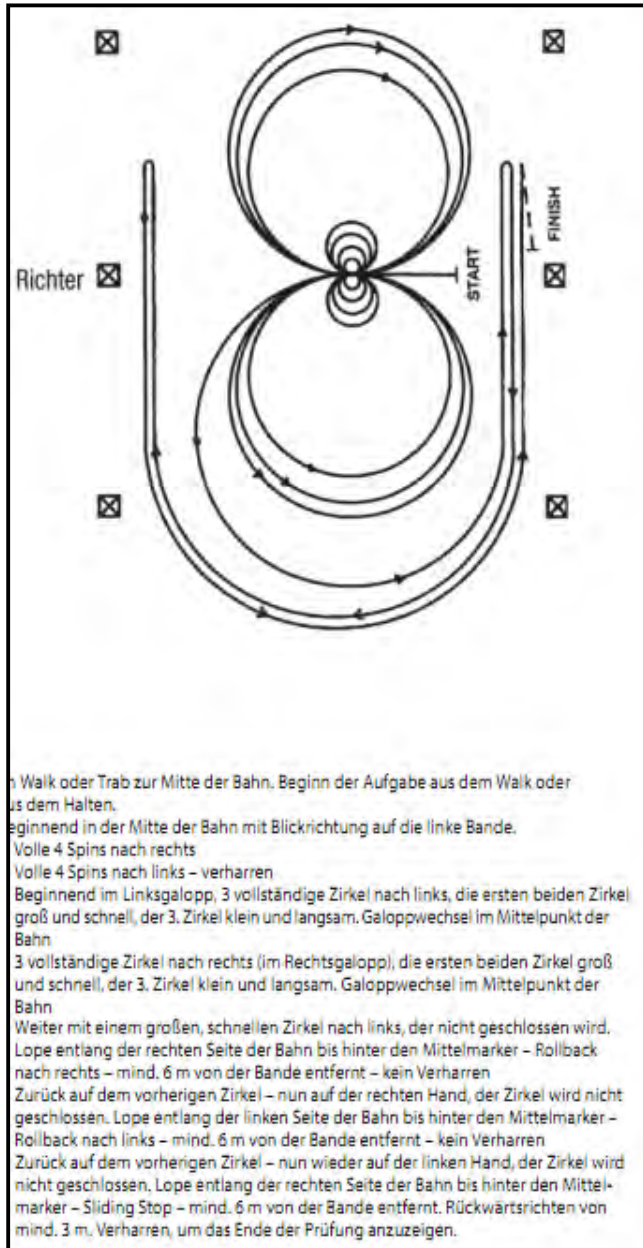

Pattern LK3 Reining - Pattern 6 -