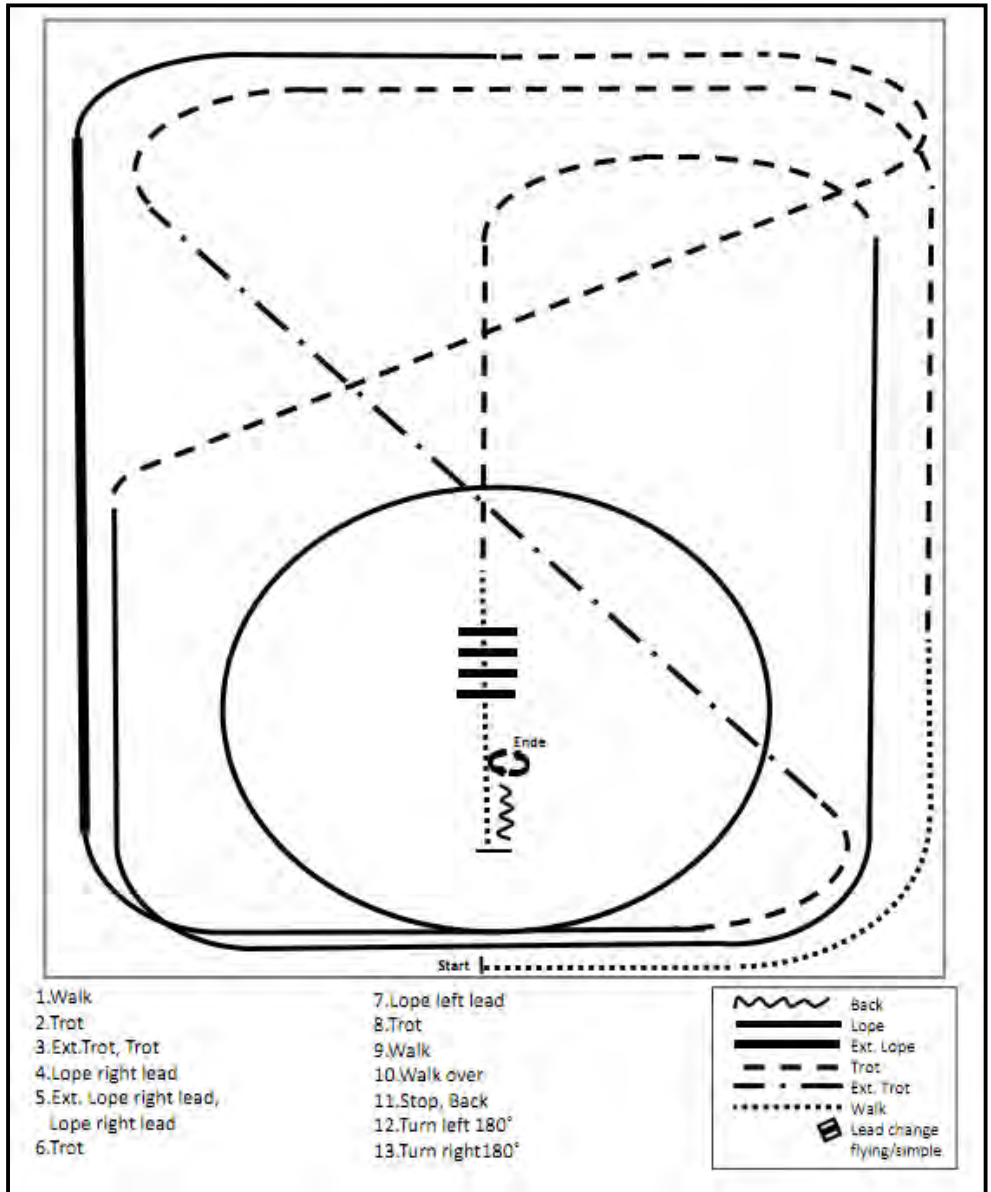

Startliste: LK 5 RR

Ranch Riding

Anzahl Nennungen: 9

Anz. Platzierungen: 5

Prüfungsbeginn: 11.10.15 17:10 Uhr

Richter:

Start		Status	Reiter	LK.	LV.	Pferd	Geschl.	Rasse	Alter
Pos.	Nr.								
1	8	F	Verena Geirhos	LK 5A		Nu Rietta Chex	Wallach	QH	4
2	13	F	Meilinger Heidi	LK 5A		A lot of red	Wallach	QH	16
3	24	F	Yara Würth	LK 5A		Aragon	Wallach	Hal	9
4	37	F	Nicola Görlich	LK 5A		Bricks One Chic	Wallach	QH	6
5	38	F	Isabella Herrmann	LK 5A		Bonita's Smoking Boy	Wallach	QH	13
6	56	F	Dr. Verena Kimmig	LK 5A	BAY	Nobody Knows	Wallach	PIN	19
7	60	F	Sabrina Uhlenbrock	LK 5A		Second Island	Wallach	EV	17
8	67	F	Ilona Metzger	LK 5A		Beside Still Waters	Stute	QH	18
9	71	F	Nathalie Krause	LK 5B		Apache	Wallach	QH/PH	7

Startliste: LK 4 RR

Ranch Riding

Anzahl Nennungen: 13

Anz. Platzierungen: 6

Prüfungsbeginn: 11.10.15 17:40 Uhr

Richter:

Start		Status	Reiter	LK.	LV.	Pferd	Geschl.	Rasse	Alter
Pos.	Nr.								
1	3	F	Iris Höß	LK 4A	BAY	Olaf	Wallach	FJ	17
2	7	F	Lisa Geirhos	LK 4A	BAY	Enterprice Honeykiss	Stute	QH	13
3	15	F	Tanja Hertle	LK 4A	BAY	Equalizer Smart Peppy	Stute	APP	7
4	18	F	Judith Haas	LK 4A	BAY	Custom Dream Berry	Stute	QH	5
5	28	F	Doreen Barth	LK 4A	BAY	Kaitana Kaliope	Stute	TRAK	12
6	29	F	Doreen Barth	LK 4A	BAY	Pines Lightning Glory	Wallach	QH	16
7	32	F	Maria Hintermayr	LK 4A	BAY	Boomers Star	Stute	QH	11
8	35	F	Hannah Weber	LK 4B	BAY	Diamante Dun It	Wallach	QH	8
9	53	F	Nicole Gerick	LK 4A	BAY	A Boggies Job	Wallach	QH	8
10	57	F	Janine Emig	LK 4A	BAY	Bella Shane	Stute	TRA	20
11	77	F	Pauline Steinhauser	LK 4B	BAY	Two O Clock	Stute	APP	7
12	79	F	Isabelle Angerer	LK 4B	BAY	Cielos Doc Holiday	Wallach	QH	10
13	80	F	Manuel Fendt	LK 4A	BAY	EQ Miffix Jessie	Stute	QH	4

Pattern LK5 Ranch Riding – Pattern 16 -