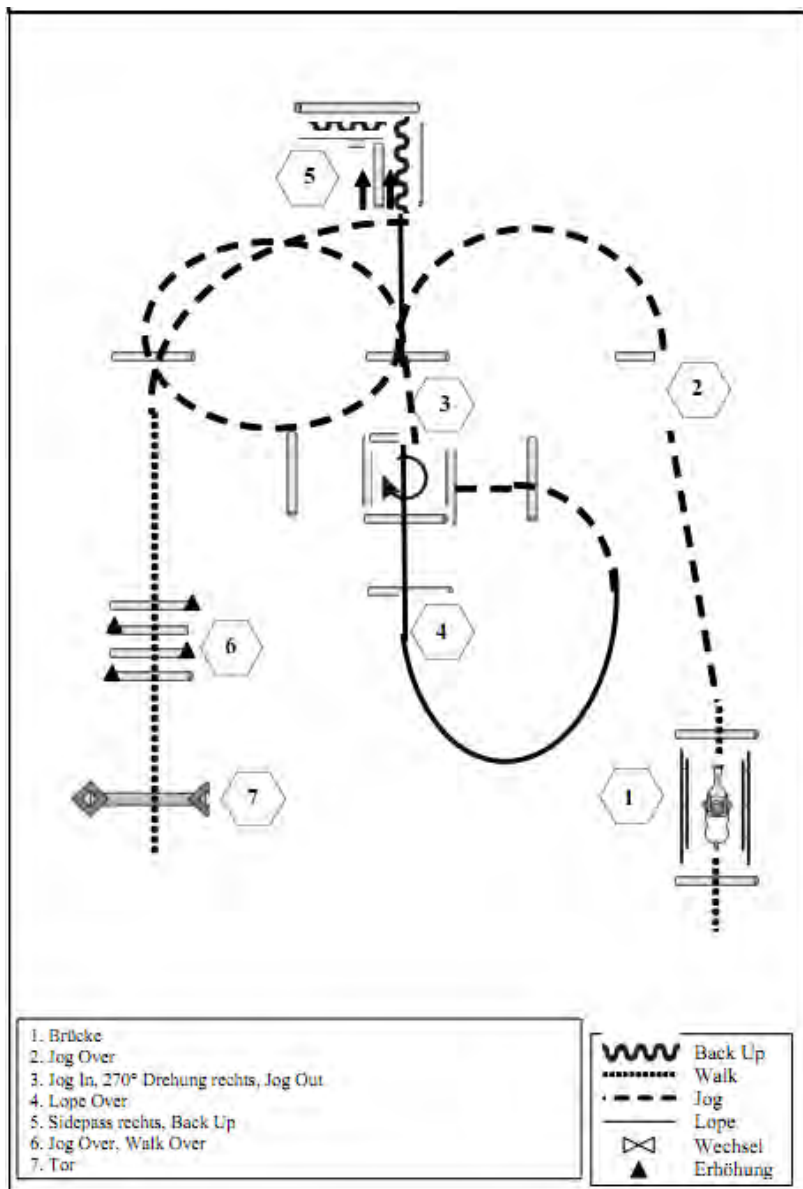

Pattern Trail LK1/2

Startliste: Sonderprüfung Trail in Hand

Anzahl Nennungen: 17

Anz. Platzierungen: 7

Prüfungsbeginn: 11.10.15 09:40 Uhr

Richter:

Start									
Pos.	Nr.	Status	Reiter	LK.	LV.	Pferd	Geschl.	Rasse	Alter
1	1	F	Josephine Rust	LK 5A		Chulas Evolution	Wallach	QH	5
2	9	F	Vanessa Schneider	LK 5A		Santo Domingo	Wallach	Hal	8
3	10	F	Pauline Jungermann	LK 5B		Bartess	Wallach	Son.Pf	17
4	11	F	Marion Hicker	LK 5A		Nannos	Wallach	Shet	20
5	12	F	Miriam Wirths	LK 3A	BAY	Two Pepper Rosie	Stute	QH	7
6	14	F	Jackie Lang	LK 5A		Lancers Royal Pearl	Stute	PH	4
7	21	F	Denise Lämmle	LK 5A		Felina	Stute	Hal	9
9	32	F	Maria Hintermayr	LK 4A	BAY	Boomers Star	Stute	QH	11
11	44	F	Alicia Böhner	LK 5B		Citas Streken Deal	Wallach	PH	10
12	48	F	Bianca Egger	LK 5B		Garzia	Stute	Bay	7
13	70	F	Marion Doll	LK 4A	BAY	Steppin Chic Boon	Stute	QH	4
14	73	F	Antonia Dürr	LK 5B		Rico	Wallach	Shet	8
15	74	F	Sabine Achatz	LK 5B		Silvia v.d. Herenweg	Stute	Shet	10
16	75	F	Christine Metz	LK 5A		Baps Strudel Dory	Stute	APP	4
17	76	F	Horst Sträßle	LK 5A		Two O Clock	Stute	APP	7
18	88	F	Cornelia Kießling	LK 5A		Mrs. Sherley	Stute	TI	17
19	89	F	Sabine Jäck	LK 5A	BAY	Asterix	Wallach	Hal	25