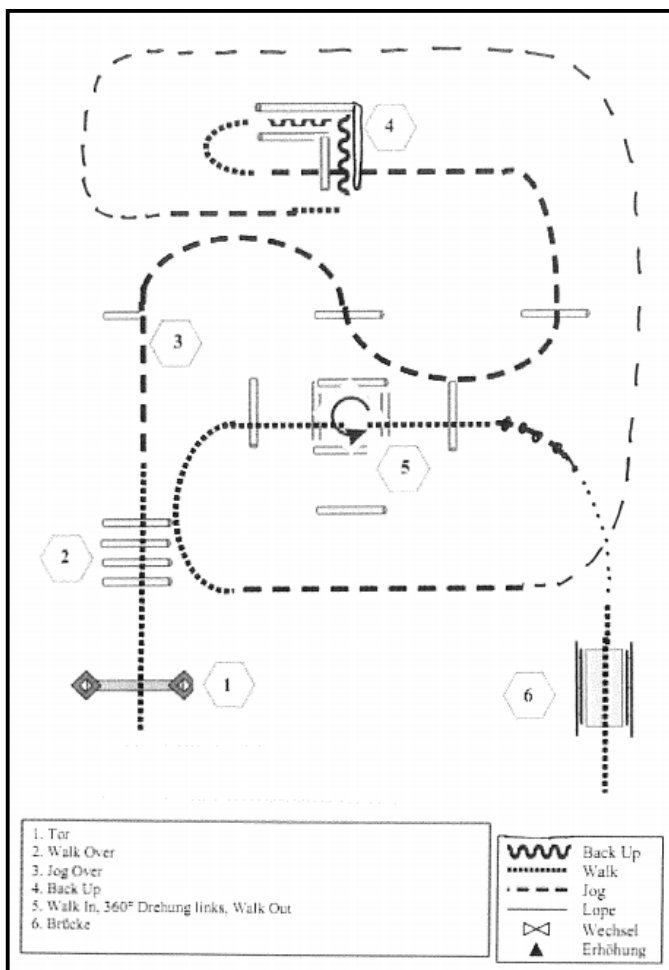

Startliste: WT Trail

Walk Trot Trail

Anzahl Nennungen: 4

Anz. Platzierungen: 4

Prüfungsbeginn: 11.10.15 07:30 Uhr

Richter:

Start				LK.	LV.	Pferd	Geschl.	Rasse	Alter
Pos.	Nr.	Status	Reiter						
1	21	F	Denise Lämmle	LK 5A		Felina	Stute	Hal	9
2	81	F	Marlene Sofie Ege	LK 5B	BAWÜ	Lillifee	Stute	WC	13
3	89	F	Sabine Jäck	LK 5A	BAY	Asterix	Wallach	Hal	25
4	90	F	Lisa Bauer	LK 5B		Lotte	Stute	Hal	10