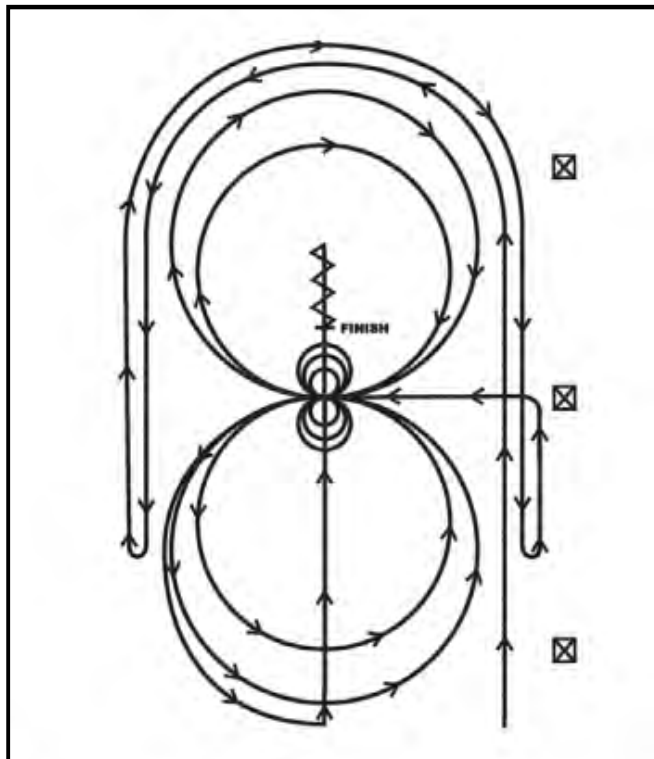

Pattern LK4 Reining – Pattern 13 –

Die Prüfung beginnt aus dem Stand.

1) Mind. 6 m von der Bande entfernt auf der rechten Seite stehend, beginnend im Galopp die Bahn entlang, am Ende der Bahn einen halben Zirkel nach links und weiter entlang der gegenüberliegenden Seite Run Down bis hinter den Mittelmarker, Rollback nach rechts.
2) Weiter im Galopp auf der linken Seite der Bahn entlang, einen halben Zirkel am Ende der Bahn und auf der gegenüberliegenden Seite Run Down bis hinter den Mittelmarker, Rollback nach links. Weiter im Galopp an der rechten Seite entlang bis zum Mittelmarker, abbiegen nach links zum Mittelpunkt der Bahn.
3) Zwei Zirkel nach links, der erste Zirkel groß und schnell, der zweite Zirkel klein und langsam. Stop am Mittelpunkt der Bahn.
4) 3 vollständige Spins nach links – verharren.
5) Zwei vollständige Zirkel nach rechts, der erste Zirkel groß und schnell, der zweite Zirkel klein und langsam. Stop am Mittelpunkt der Bahn.
6) 3 vollständige Spins nach rechts – verharren.
7) Nun folgt ein großer schneller Zirkel nach links, der jedoch nicht geschlossen wird. In der Mitte der kurzen Seite abwenden, Galopp über die Mittellinie der Bahn bis hinter den Mittelmarker – Stop.
8) Rückwärtsrichten von mind. 3 m – verharren, um das Ende der Prüfung anzuzeigen.