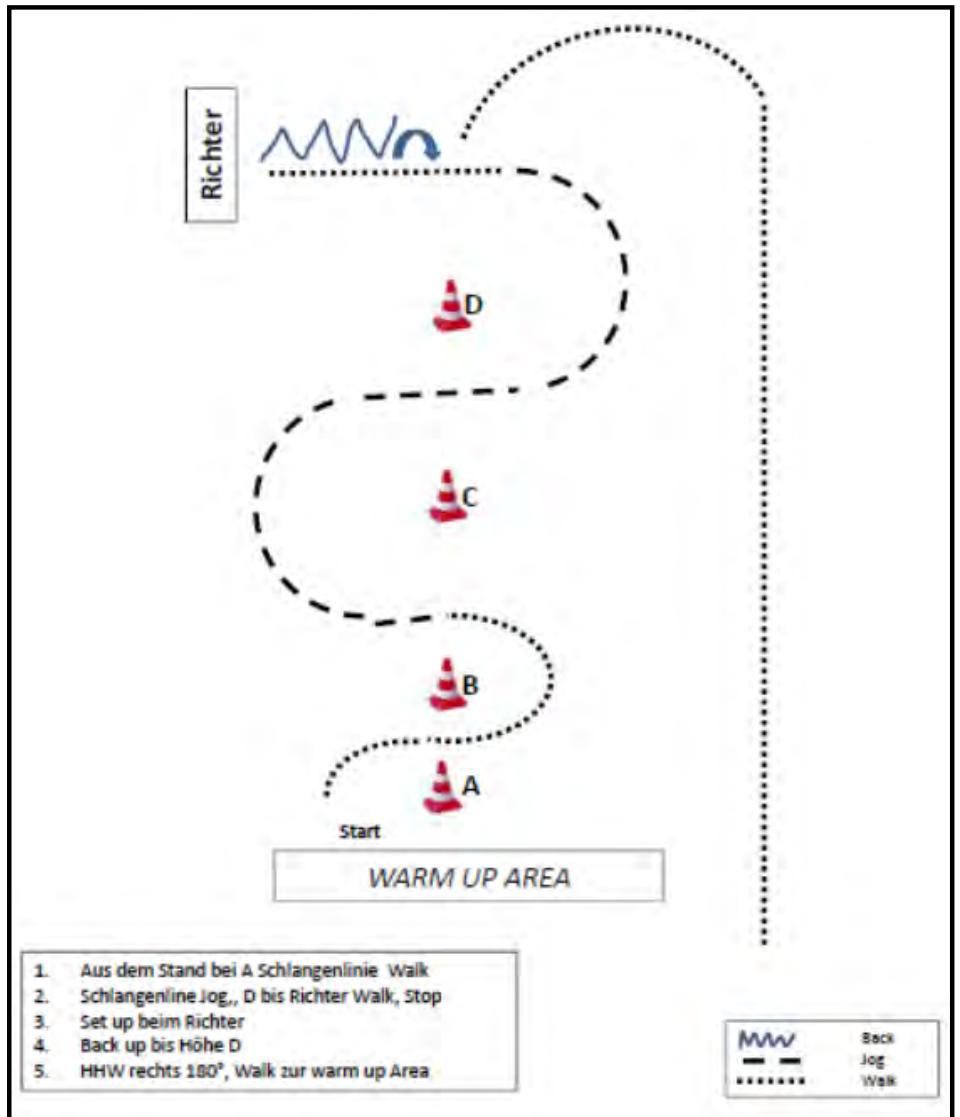

Startliste: LK 4/5 SSH

Showmanship at Halter

Anzahl Nennungen: 15

Anz. Platzierungen: 6

Prüfungsbeginn: 11.10.15 10:40 Uhr

Richter:

Start									
Pos.	Nr.	Status	Reiter	LK.	LV.	Pferd	Geschl.	Rasse	Alter
1	3	F	Iris Höß	LK 4A	BAY	Olaf	Wallach	FJ	17
2	7	F	Lisa Geirhos	LK 4A	BAY	Enterprice Honeykiss	Stute	QH	13
3	9	F	Vanessa Schneider	LK 5A		Santo Domingo	Wallach	Hal	8
4	11	F	Marion Hicker	LK 5A		Nannos	Wallach	Shet	20
5	14	F	Jackie Lang	LK 5A		Lancers Royal Pearl	Stute	PH	4
6	15	F	Tanja Hertle	LK 4A	BAY	Equalizer Smart Peppy	Stute	APP	7
7	18	F	Judith Haas	LK 4A	BAY	Custom Dream Berry	Stute	QH	5
8	32	F	Maria Hintermayr	LK 4A	BAY	Boomers Star	Stute	QH	11
9	59	F	Steffen Mitschke	LK 4A	BAY	The Genuine Deal	Wallach	QH	11
10	70	F	Marion Doll	LK 4A	BAY	Steppin Chic Boon	Stute	QH	4
11	73	F	Antonia Dürr	LK 5B		Rico	Wallach	Shet	8
12	74	F	Sabine Achatz	LK 5B		Silvia v.d. Herenweg	Stute	Shet	10
13	77	F	Pauline Steinhauser	LK 4B	BAY	Two O Clock	Stute	APP	7
14	89	F	Sabine Jäck	LK 5A	BAY	Asterix	Wallach	Hal	25
15	94	F	Melanie Winkler	LK 5A		Sometime Top	Wallach	QH	5

Startliste: LK 1-3 SSH

Showmanship at Halter

Anzahl Nennungen: 5

Anz. Platzierungen: 5

Prüfungsbeginn: 11.10.15 11:00 Uhr

Richter:

Start									
Pos.	Nr.	Status	Reiter	LK.	LV.	Pferd	Geschl.	Rasse	Alter
1	12	F	Miriam Wirths	LK 3A	BAY	Two Pepper Rosie	Stute	QH	7
1	19	F	Julia Fritzsche	LK 1A	BAY	Hollys Gunsmoke Lisa	Stute	QH	14
2	45	F	Tanja Doppelhammer	LK 2A	BAY	MTK Sally Surprise	Stute	QH	12
2	51	F	Larissa Umgelter	LK 3B	BAY	Nics Little Dan Dee	Wallach	QH	10
3	64	F	Daniela Haberlandt	LK 2A	BAY	The Genuine Deal	Wallach	QH	11

Pattern LK4/5 Showmanship at Halter