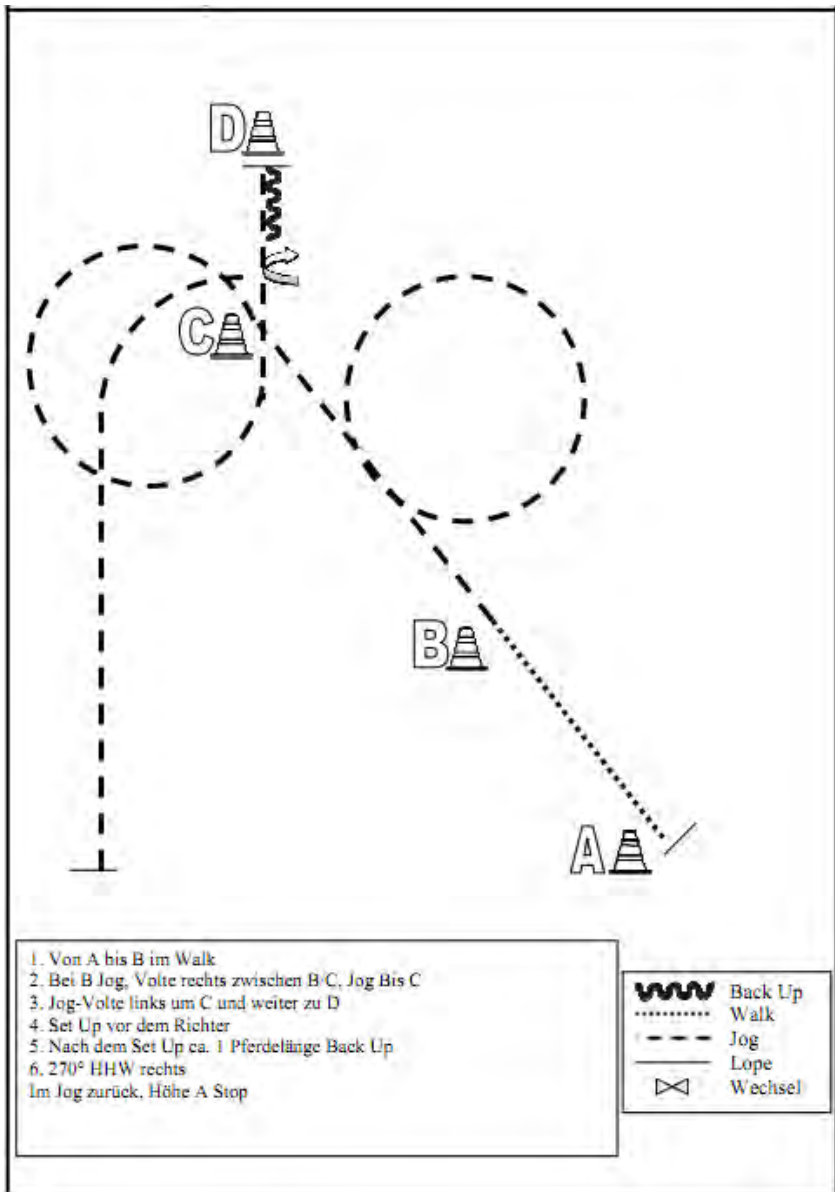

Pattern LK1-3 Showmanship at Halter

Startliste: WT Horsemanshi Walk Trot Horsemanship

Anzahl Nennungen: 7

Anz. Platzierungen: 5

Prüfungsbeginn: 11.10.15 11:10 Uhr

Richter:

Start		Pos.	Nr.	Status	Reiter	LK.	LV.	Pferd	Geschl.	Rasse	Alter
1	1	F	Josephine Rust	LK 5A		Chulas Evolution	Wallach	QH	5		
2	65	F	Pfiftmayer Lena	LK 5B		Nics Little Dan Dee	Wallach	QH	10		
3	81	F	Marlene Sofie Ege	LK 5B	BAWÜ	Lillifee	Stute	WC	13		
4	86	F	Carolin Schedlbauer	LK 5B		Artchie	Wallach	So.Wa	18		
5	87	F	Katharina Hlery	LK 5B		Nutelle	Wallach	DR	21		
6	89	F	Sabine Jäck	LK 5A	BAY	Asterix	Wallach	Hal	25		
7	95	F	Linda Mammel	LK 5A		Little Golden Girl	Stute	Hal	13		

Startliste: LK 4/5 WHS Western Horsemanship

Anzahl Nennungen: 28

Anz. Platzierungen: 10

Prüfungsbeginn: 11.10.15 11:20 Uhr

Richter:

Start		Pos.	Nr.	Status	Reiter	LK.	LV.	Pferd	Geschl.	Rasse	Alter
1	3	F	Iris Höß	LK 4A	BAY	Olaf	Wallach	FJ	17		
2	7	F	Lisa Geirhos	LK 4A	BAY	Enterprice Honeykiss	Stute	QH	13		
3	8	F	Verena Geirhos	LK 5A		Nu Rietta Chex	Wallach	QH	4		
4	13	F	Meilinger Heidi	LK 5A		A lot of red	Wallach	QH	16		
5	15	F	Tanja Hertle	LK 4A	BAY	Equalizer Smart Peppy	Stute	APP	7		
6	17	F	Julia Wünsch	LK 4A	BAY	BBS Fantastic Fran	Stute	QH	16		
7	18	F	Judith Haas	LK 4A	BAY	Custom Dream Berry	Stute	QH	5		
8	23	F	Elisabeth Schneider	LK 4B	BAY	Mccues Leo San Frost	Wallach	PH	11		
9	24	F	Yara Würth	LK 5A		Aragon	Wallach	Hal	9		
10	28	F	Doreen Barth	LK 4A	BAY	Kaitana Kaliope	Stute	TRAK	12		
11	32	F	Maria Hintermayr	LK 4A	BAY	Boomers Star	Stute	QH	11		
12	33	F	Leonie Patzelt	LK 5B		Indigo	Wallach	QP	7		
13	34	F	Nadine Patzelt	LK 4B	BAY	Sammy Joe	Wallach	QH	9		
14	35	F	Hannah Weber	LK 4B	BAY	Diamante Dun It	Wallach	QH	8		
15	37	F	Nicola Görlich	LK 5A		Bricks One Chic	Wallach	QH	6		
16	38	F	Isabella Herrmann	LK 5A		Bonita's Smoking Boy	Wallach	QH	13		
17	39	F	Daniela Zerr	LK 5A		Ragan Coleor	Wallach	Son.Pf	11		
18	41	F	Laura Winter	LK 4A	BAWÜ	SL Sesquileña	Stute	QH	14		
19	47	F	Marisa Müller	LK 5A		Nobody Knows	Wallach	PIN	19		
20	48	F	Bianca Egger	LK 5B		Garzia	Stute	Bay	7		
21	57	F	Janine Emig	LK 4A	BAY	Bella Shane	Stute	TRA	20		
22	70	F	Marion Doll	LK 4A	BAY	Steppin Chic Boon	Stute	QH	4		
23	75	F	Christine Metz	LK 5A		Baps Strudel Dory	Stute	APP	4		
24	77	F	Pauline Steinhauser	LK 4B	BAY	Two O Clock	Stute	APP	7		
25	78	F	Jessica Schnitzlein	LK 5B		Second Island	Wallach	EV	17		
26	79	F	Isabelle Angerer	LK 4B	BAY	Cielos Doc Holiday	Wallach	QH	10		
27	80	F	Manuel Fendt	LK 4A	BAY	EQ Miffix Jessie	Stute	QH	4		
28	82	F	Clara Luise Ege	LK 4B	BAWÜ	King Clark O Lena	Wallach	APP	10