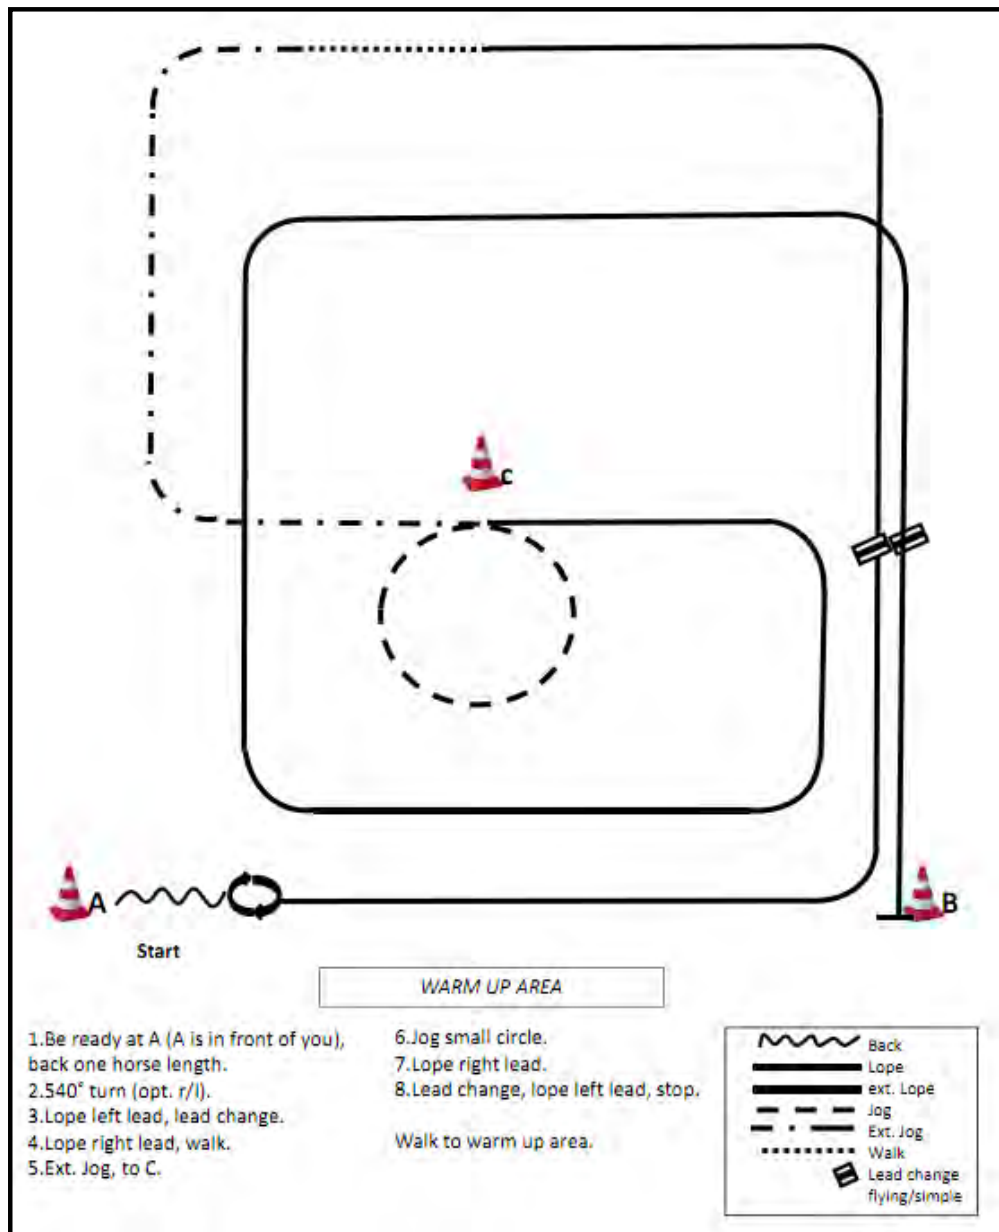

Pattern LK1/2 Western Horsemanship

Startliste: WT Pleasure Walk Trot Pleasure

Anzahl Nennungen: 9

Anz. Platzierungen: 5

Prüfungsbeginn: 11.10.15 12:40 Uhr

Richter:

Start		Reiter	LK.	LV.	Pferd	Geschl.	Rasse	Alter
Pos. Nr.	Status							
1	1	F	Josephine Rust	LK 5A		Chulas Evolution	Wallach QH	5
2	21	F	Denise Lämmle	LK 5A		Felina	Stute Hal	9
3	27	F	Elena Voermann	LK 5A	BAY	Sophisticated Venture	Wallach PH	6
4	43	F	Lena Böhner	LK 5B		Citas Streken Deal	Wallach PH	10
5	65	F	Pfützmayr Lena	LK 5B		Nics Little Dan Dee	Wallach QH	10
6	81	F	Marlene Sofie Ege	LK 5B	BAWÜ	Lillifee	Stute WC	13
7	87	F	Katharina Hiery	LK 5B		Nutelle	Wallach DR	21
8	89	F	Sabine Jäck	LK 5A	BAY	Asterix	Wallach Hal	25
9	95	F	Linda Mammel	LK 5A		Little Golden Girl	Stute Hal	13

Startliste: LK 4/5 WPL Western Pleasure

Anzahl Nennungen: 25

Anz. Platzierungen: 9

Prüfungsbeginn: 11.10.15 13:00 Uhr

Richter:

Start		Reiter	LK.	LV.	Pferd	Geschl.	Rasse	Alter
Pos. Nr.	Status							
1	3	F	Iris Höß	LK 4A	BAY	Olaf	Wallach FJ	17
2	7	F	Lisa Geirhos	LK 4A	BAY	Enterprice Honeykiss	Stute QH	13
3	13	F	Meilinger Heidi	LK 5A		A lot of red	Wallach QH	16
4	15	F	Tanja Hertle	LK 4A	BAY	Equalizer Smart Peppy	Stute APP	7
5	18	F	Judith Haas	LK 4A	BAY	Custom Dream Berry	Stute QH	5
6	23	F	Elisabeth Schneider	LK 4B	BAY	Mccues Leo San Frost	Wallach PH	11
7	24	F	Yara Würth	LK 5A		Aragon	Wallach Hal	9
8	29	F	Doreen Barth	LK 4A	BAY	Pines Lightning Glory	Wallach QH	16
9	32	F	Maria Hintermayr	LK 4A	BAY	Boomers Star	Stute QH	11
10	33	F	Leonie Patzelt	LK 5B		Indigo	Wallach QP	7
11	34	F	Nadine Patzelt	LK 4B	BAY	Sammy Joe	Wallach QH	9
12	35	F	Hannah Weber	LK 4B	BAY	Diamante Dun It	Wallach QH	8
13	37	F	Nicola Görlich	LK 5A		Bricks One Chic	Wallach QH	6
14	38	F	Isabella Herrmann	LK 5A		Bonita's Smoking Boy	Wallach QH	13
15	41	F	Laura Winter	LK 4A	BAWÜ	SL Sesquilena	Stute QH	14
16	48	F	Bianca Egger	LK 5B		Garzia	Stute Bay	7
17	53	F	Nicole Gerick	LK 4A	BAY	A Boggies Job	Wallach QH	8
18	60	F	Sabrina Uhlenbrock	LK 5A		Second Island	Wallach EV	17
19	72	F	Julia Weller	LK 5B		Spirit	Wallach IC	10
20	77	F	Pauline Steinhäuser	LK 4B	BAY	Two O Clock	Stute APP	7
21	79	F	Isabelle Angerer	LK 4B	BAY	Cielos Doc Holiday	Wallach QH	10
22	80	F	Manuel Fendt	LK 4A	BAY	EQ Miffix Jessie	Stute QH	4
23	82	F	Clara Luise Ege	LK 4B	BAWÜ	King Clark O Lena	Wallach APP	10
24	91	F	Sabine Gruner	LK 5A		Shes Suddenly Best	Stute PH	9
25	92	F	Ramona Lebmeier	LK 4A	BAY	Rockin for Joy	Stute PH	7