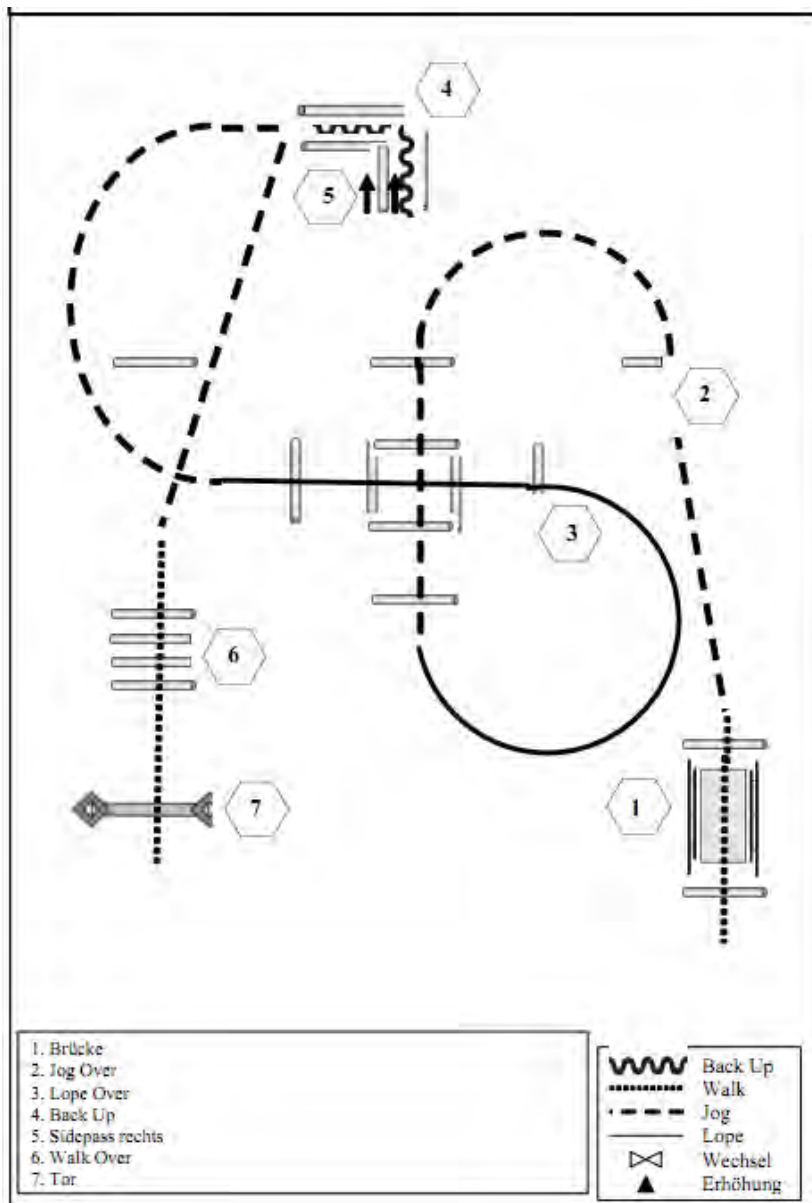

Startliste: LK 3 TH

Trail

Anzahl Nennungen: 7

Anz. Platzierungen: 5

Prüfungsbeginn: 11.10.15 08:50 Uhr

Richter:

Start								
Pos. Nr.	Status	Reiter	LK.	LV.	Pferd	Geschl.	Rasse	Alter
1	4	F Sabrina Botur	LK 3A	BAY	PG Jo N Dry	Wallach	QH	10
2	5	F Sarah Windmüller	LK 3B	BAY	EK Bay One	Stute	QH	6
3	30	F Sabrina Botur	LK 3A	BAY	Nicki	Stute	Hal	18
4	40	F Heidi Augstein	LK 3A	BAWÜ	SL Sesquiflora	Stute	QH	14
5	46	F Florina Stümpfl	LK 3A	BAY	HR Rey Poco Lena	Wallach	QH	8
6	61	F Michael März	LK 3A	BAY	Springtime Dun it	Wallach	QH	16
7	83	F Sabine Ege	LK 3A	BAWÜ	King Clark O Lena	Wallach	APP	10

Startliste: LK 1/2 TH

Trail

Anzahl Nennungen: 9

Anz. Platzierungen: 5

Prüfungsbeginn: 11.10.15 09:10 Uhr

Richter:

Start								
Pos. Nr.	Status	Reiter	LK.	LV.	Pferd	Geschl.	Rasse	Alter
1	16	F Walter Langer	LK 1A	BAY	Tabanos Peponita	Stute	QH	16
2	19	F Julia Fritzsche	LK 1A	BAY	Hollys Gunsmoke Lisa	Stute	QH	14
3	20	F Christine Blasi	LK 2A	BAY	BMS Chilly Special	Stute	QH	6
4	25	F Elisabeth Benzing	LK 1A	BAY	Gismo	Wallach	PIN	16
5	64	F Daniela Haberlandt	LK 2A	BAY	The Genuine Deal	Wallach	QH	11
6	68	F Nadine Mayr	LK 1A	BAY	Calimero	Wallach	WGP	12
7	69	F Nadine Mayr	LK 1A	BAY	LR Slide With Saints	Wallach	QH	6
8	84	F Franzisca Wagner	LK 1A	BAY	SCR Taco Surprise	Wallach	QH	8
9	85	F Hanna Heinz	LK 2A	BAY	Dreams Heydoochex	Wallach	QH	4

Pattern Trail LK3