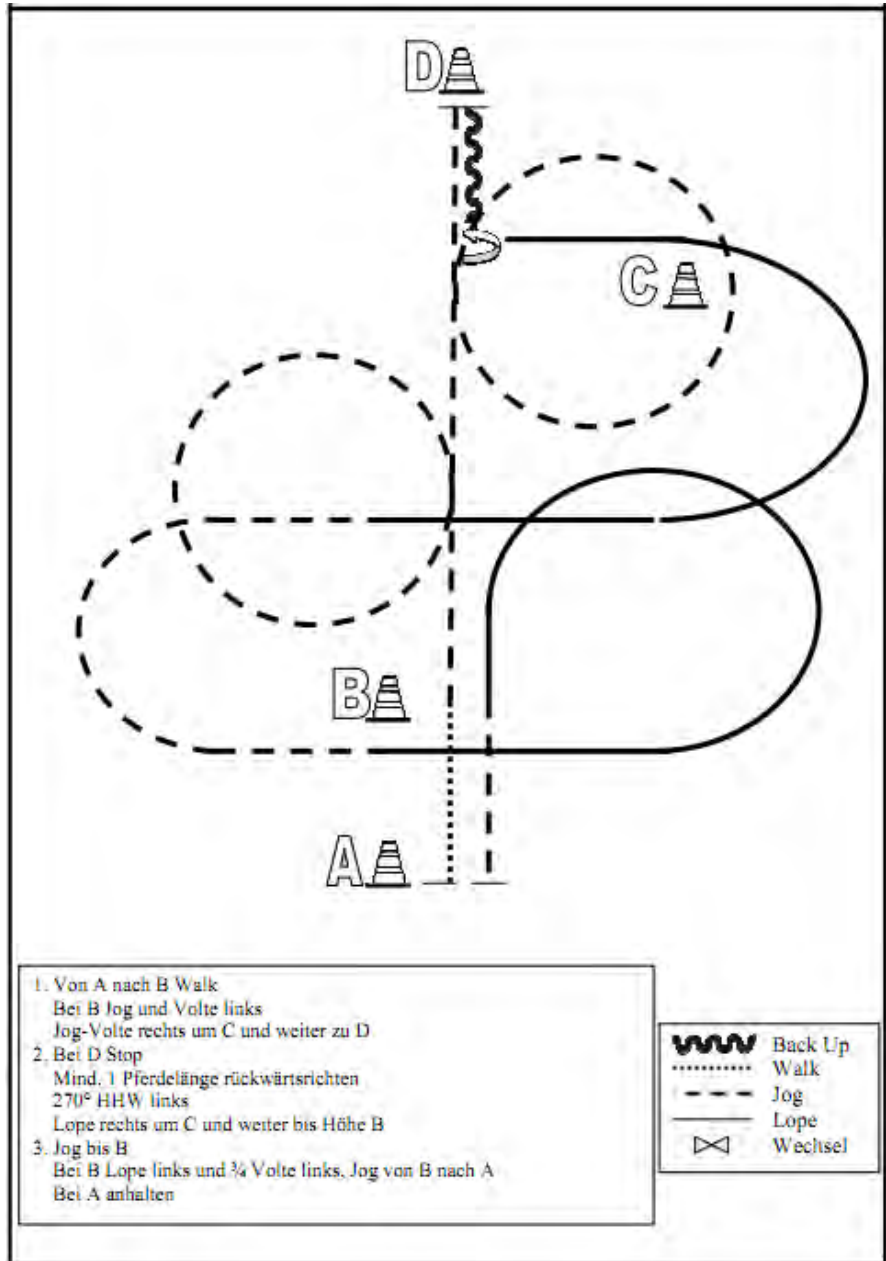

Startliste: LK 3 WHS

Western Horsemanship

Anzahl Nennungen: 11

Anz. Platzierungen: 6

Prüfungsbeginn: 11.10.15 12:00 Uhr

Richter:

Start									
Pos.	Nr.	Status	Reiter	LK.	LV.	Pferd	Geschl.	Rasse	Alter
1	4	F	Sabrina Botur	LK 3A	BAY	PG Jo N Dry	Wallach	QH	10
2	5	F	Sarah Windmüller	LK 3B	BAY	EK Bay One	Stute	QH	6
3	12	F	Miriam Wirths	LK 3A	BAY	Two Pepper Rosie	Stute	QH	7
4	40	F	Heidi Augstein	LK 3A	BAWÜ	SL Sesquilena	Stute	QH	14
5	46	F	Florina Stümpfl	LK 3A	BAY	HR Rey Poco Lena	Wallach	QH	8
6	49	F	Melanie Umgelter	LK 3A	BAY	Lil Tivio Chex	Wallach	QH	6
7	50	F	Larissa Umgelter	LK 3B	BAY	HR Top Peppy Jac	Wallach	QH	9
8	55	F	Julia Schäfer	LK 3A	BAY	Nobody Knows	Wallach	PIN	19
9	61	F	Michael März	LK 3A	BAY	Springtime Dun it	Wallach	QH	16
10	66	F	Julia Reicherzer	LK 3A	BAY	Jac Didit	Wallach	QH	6
11	83	F	Sabine Ege	LK 3A	BAWÜ	King Clark O Lena	Wallach	APP	10

Startliste: LK 1/2 WHS

Western Horsemanship

Anzahl Nennungen: 8

Anz. Platzierungen: 5

Prüfungsbeginn: 11.10.15 12:20 Uhr

Richter:

Start									
Pos.	Nr.	Status	Reiter	LK.	LV.	Pferd	Geschl.	Rasse	Alter
1	16	F	Walter Langer	LK 1A	BAY	Tabanos Peponita	Stute	QH	16
2	19	F	Julia Fritzsche	LK 1A	BAY	Hollys Gunsmoke Lisa	Stute	QH	14
3	20	F	Christine Blasi	LK 2A	BAY	BMS Chilly Special	Stute	QH	6
4	25	F	Elisabeth Benzing	LK 1A	BAY	Gismo	Wallach	PIN	16
5	45	F	Tanja Doppelhammer	LK 2A	BAY	MTK Sally Surprise	Stute	QH	12
6	64	F	Daniela Haberlandt	LK 2A	BAY	The Genuine Deal	Wallach	QH	11
7	68	F	Nadine Mayr	LK 1A	BAY	Calimero	Wallach	WGP	12
8	84	F	Franzisca Wagner	LK 1A	BAY	SCR Taco Surprise	Wallach	QH	8

Pattern LK3 Western Horsemanship