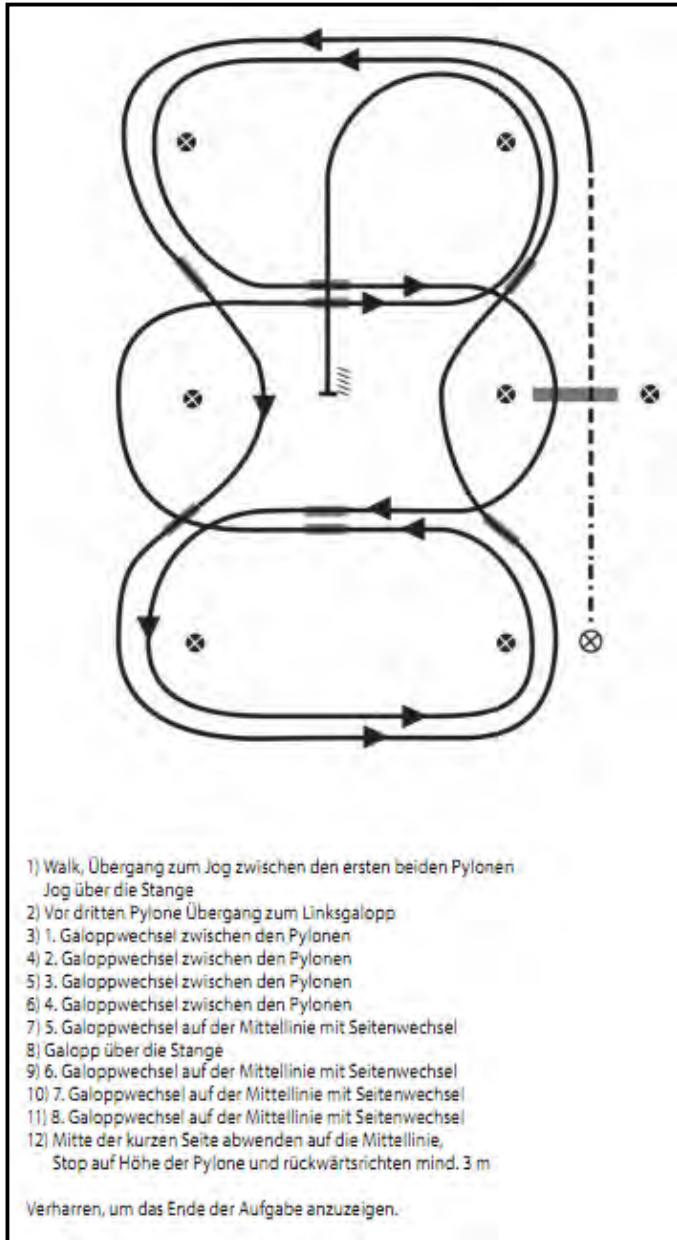

Startliste: LK 3 WPL

Western Pleasure

Anzahl Nennungen: 7

Anz. Platzierungen: 5

Prüfungsbeginn: 11.10.15 14:10 Uhr

Richter:

Start									
Pos.	Nr.	Status	Reiter	LK.	LV.	Pferd	Geschl.	Rasse	Alter
1	4	F	Sabrina Botur	LK 3A	BAY	PG Jo N Dry	Wallach	QH	10
2	5	F	Sarah Windmüller	LK 3B	BAY	EK Bay One	Stute	QH	6
3	26	F	Jennifer Bothe	LK 3A	BAY	Sophisticated Venture	Wallach	PH	6
4	46	F	Florina Stümpfl	LK 3A	BAY	HR Rey Poco Lena	Wallach	QH	8
5	49	F	Melanie Umgeltes	LK 3A	BAY	Lil Tivio Chex	Wallach	QH	6
6	51	F	Larissa Umgeltes	LK 3B	BAY	Nics Little Dan Dee	Wallach	QH	10
7	63	F	Corina März	LK 3A	BAY	Kings Equalizer Jane	Stute	QH	5

Startliste: LK 1/2 WPL

Western Pleasure

Anzahl Nennungen: 7

Anz. Platzierungen: 5

Prüfungsbeginn: 11.10.15 14:30 Uhr

Richter:

Start									
Pos.	Nr.	Status	Reiter	LK.	LV.	Pferd	Geschl.	Rasse	Alter
1	16	F	Walter Langer	LK 1A	BAY	Tabanos Peponita	Stute	QH	16
2	25	F	Elisabeth Benzing	LK 1A	BAY	Gismo	Wallach	PIN	16
3	52	F	Laura Gerick	LK 2A	BAY	MS Rietta Elisa	Stute	QH	6
4	64	F	Daniela Haberlandt	LK 2A	BAY	The Genuine Deal	Wallach	QH	11
5	68	F	Nadine Mayr	LK 1A	BAY	Calimero	Wallach	WGP	12
6	84	F	Franziska Wagner	LK 1A	BAY	SCR Taco Surprise	Wallach	QH	8
7	85	F	Hanna Heinz	LK 2A	BAY	Dreams Heydoochex	Wallach	QH	4

Startliste: LK 1-3 WR

Western Riding

Anzahl Nennungen: 4

Anz. Platzierungen: 4

Prüfungsbeginn: 11.10.15 14:50 Uhr

Richter:

Start									
Pos.	Nr.	Status	Reiter	LK.	LV.	Pferd	Geschl.	Rasse	Alter
1	2	F	Manuela Monn	LK 3A	BAY	Chex The Hex	Stute	QH	5
2	16	F	Walter Langer	LK 1A	BAY	Tabanos Peponita	Stute	QH	16
3	19	F	Julia Fritzsche	LK 1A	BAY	Hollys Gunsmoke Lisa	Stute	QH	14
4	45	F	Tanja Doppelhammer	LK 2A	BAY	MTK Sally Surprise	Stute	QH	12

Pattern LK1-3 Western Riding – Pattern 5 –