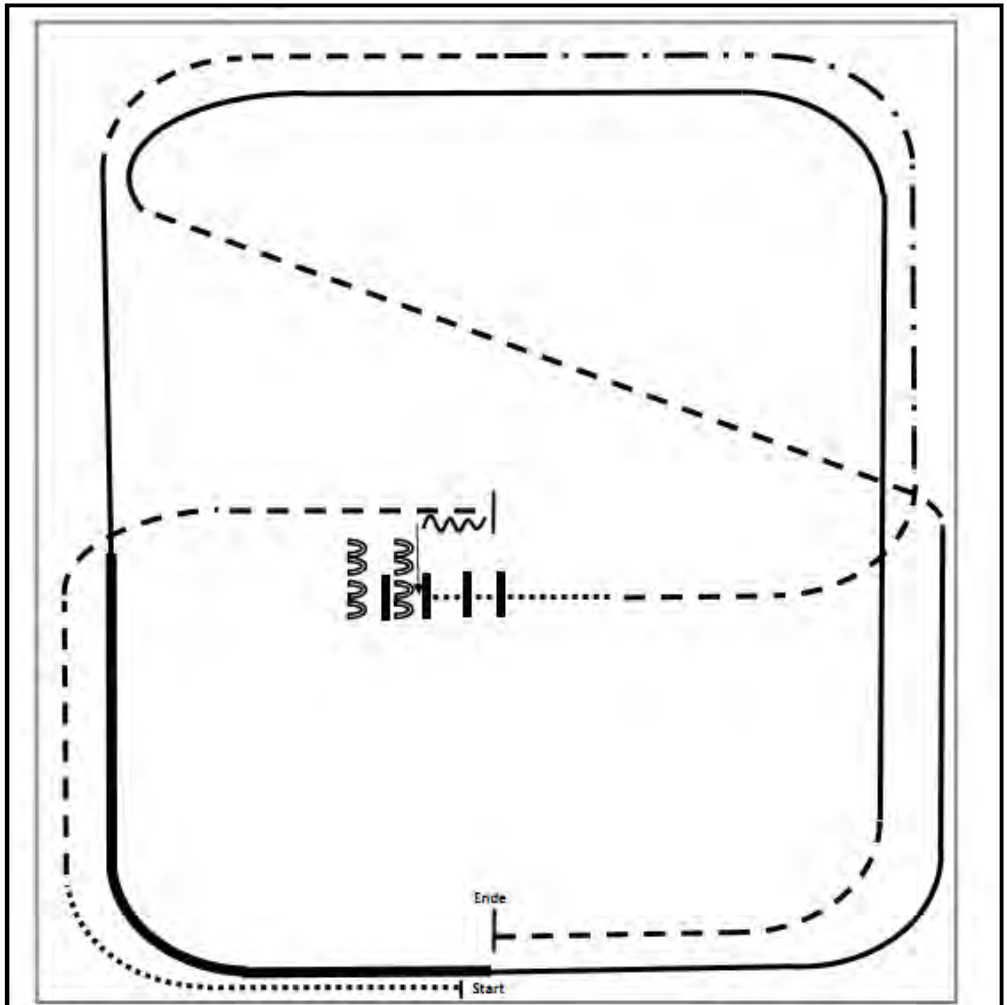

Pattern LK4 Ranch Riding – Pattern 17 -

1.Walk	8.Lope left lead
2.Trot	9.Ext. Lope left lead
3.Stop, Back	10.Lope left lead
4.Sidepass right 1/2 way	11.Trot
5.Walk over	12.Lope right lead
6.Trot	13.Jog, Stop
7.Ext. Trot, Trot	

Startliste: LK 3 RR

Ranch Riding

Anzahl Nennungen: 16

Anz. Platzierungen: 7

Prüfungsbeginn: 11.10.15 18:20 Uhr

Richter:

Start		Status	Reiter	LK.	LV.	Pferd	Geschl.	Rasse	Alter
Pos. Nr.									
1	2	F	Manuela Monn	LK 3A	BAY	Chex The Hex	Stute	QH	5
2	4	F	Sabrina Botur	LK 3A	BAY	PG Jo N Dry	Wallach	QH	10
3	5	F	Sarah Windmüller	LK 3B	BAY	EK Bay One	Stute	QH	6
4	26	F	Jennifer Bothe	LK 3A	BAY	Sophisticated Venture	Wallach	PH	6
5	30	F	Sabrina Botur	LK 3A	BAY	Nicki	Stute	Hal	18
6	40	F	Heidi Augstein	LK 3A	BAWÜ	SL Sesquilena	Stute	QH	14
7	42	F	Gerd Böhner	LK 3A	BAY	Citas Streken Deal	Wallach	PH	10
8	46	F	Florina Stümpfl	LK 3A	BAY	HR Rey Poco Lena	Wallach	QH	8
9	49	F	Melanie Umgelter	LK 3A	BAY	Lil Tivio Chex	Wallach	QH	6
10	50	F	Larissa Umgelter	LK 3B	BAY	HR Top Peppy Jac	Wallach	QH	9
11	51	F	Larissa Umgelter	LK 3B	BAY	Nics Little Dan Dee	Wallach	QH	10
12	55	F	Julia Schäfer	LK 3A	BAY	Nobody Knows	Wallach	PIN	19
13	61	F	Michael März	LK 3A	BAY	Springtime Dun it	Wallach	QH	16
14	62	F	Michael März	LK 3A	BAY	Kings Equalizer Jane	Stute	QH	5
15	66	F	Julia Reicherzer	LK 3A	BAY	Jac Didit	Wallach	QH	6
16	83	F	Sabine Ege	LK 3A	BAWÜ	King Clark O Lena	Wallach	APP	10

Startliste: LK 1/2 RR

Ranch Riding

Anzahl Nennungen: 9

Anz. Platzierungen: 5

Prüfungsbeginn: 11.10.15 19:10 Uhr

Richter:

Start		Status	Reiter	LK.	LV.	Pferd	Geschl.	Rasse	Alter
Pos. Nr.									
1	16	F	Walter Langer	LK 1A	BAY	Tabanos Peponita	Stute	QH	16
2	19	F	Julia Fritzsche	LK 1A	BAY	Hollys Gunsmoke Lisa	Stute	QH	14
3	22	F	Andrea Bothner	LK 2A	RLP	Docs Mac Olena	Stute	QH	10
4	25	F	Elisabeth Benzing	LK 1A	BAY	Gismo	Wallach	PIN	16
5	45	F	Tanja Doppelhammer	LK 2A	BAY	MTK Sally Surprise	Stute	QH	12
6	52	F	Laura Gerick	LK 2A	BAY	MS Rietta Elisa	Stute	QH	6
7	68	F	Nadine Mayr	LK 1A	BAY	Calimero	Wallach	WGP	12
8	69	F	Nadine Mayr	LK 1A	BAY	LR Slide With Saints	Wallach	QH	6
9	85	F	Hanna Heinz	LK 2A	BAY	Dreams Heydoochex	Wallach	QH	4