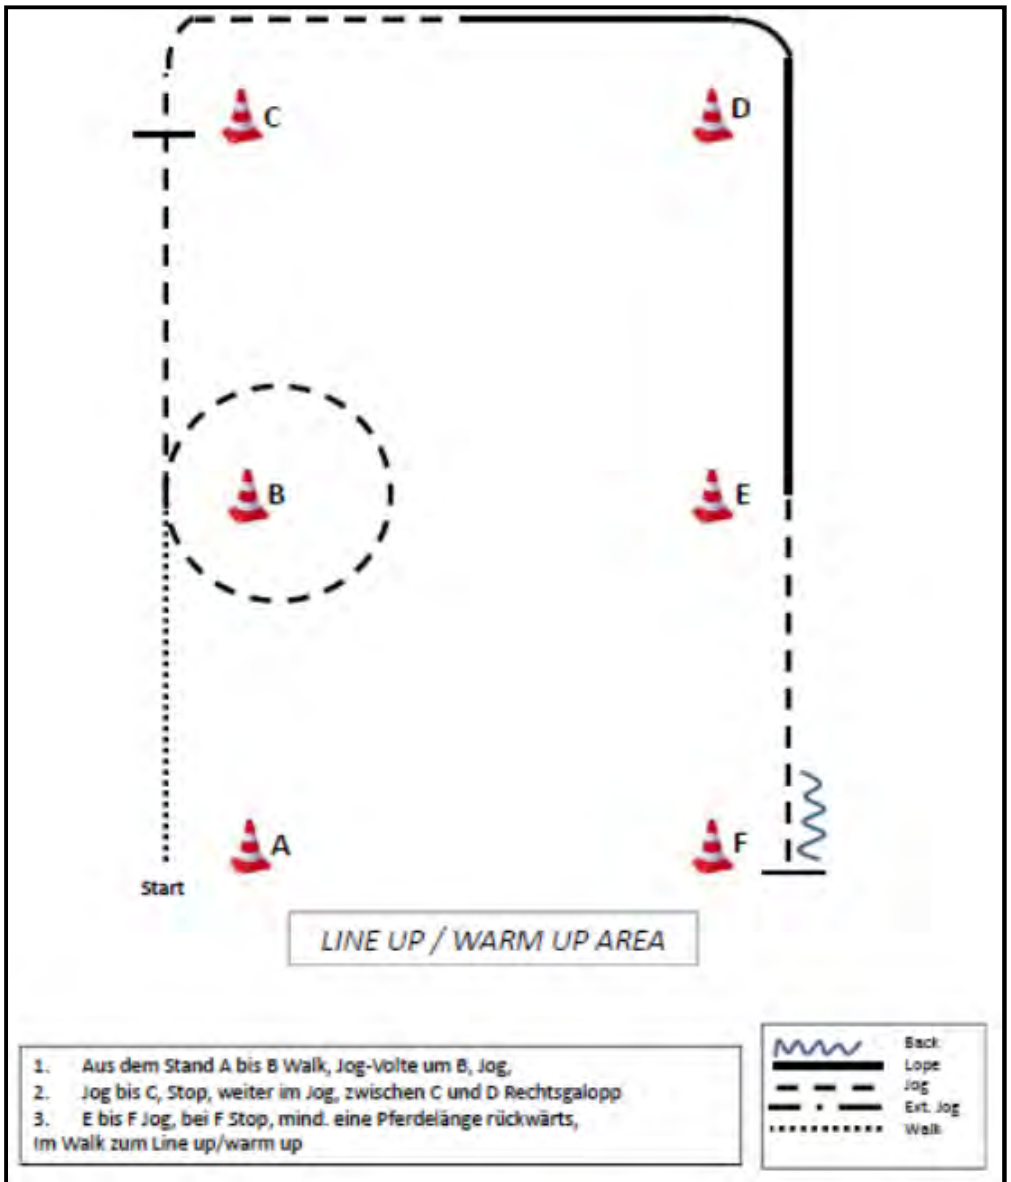

Pattern LK4/5 Western Horsemanship

Startliste: LK 3 WHS

Western Horsemanship

Anzahl Nennungen: 11

Anz. Platzierungen: 6

Prüfungsbeginn: 11.10.15 12:00 Uhr

Richter:

Start									
Pos.	Nr.	Status	Reiter	LK.	LV.	Pferd	Geschl.	Rasse	Alter
1	4	F	Sabrina Botur	LK 3A	BAY	PG Jo N Dry	Wallach	QH	10
2	5	F	Sarah Windmüller	LK 3B	BAY	EK Bay One	Stute	QH	6
3	12	F	Miriam Wirths	LK 3A	BAY	Two Pepper Rosie	Stute	QH	7
4	40	F	Heidi Augstein	LK 3A	BAWÜ	SL Sesquilena	Stute	QH	14
5	46	F	Florina Stümpfl	LK 3A	BAY	HR Rey Poco Lena	Wallach	QH	8
6	49	F	Melanie Umgelter	LK 3A	BAY	Lil Tivio Chex	Wallach	QH	6
7	50	F	Larissa Umgelter	LK 3B	BAY	HR Top Peppy Jac	Wallach	QH	9
8	55	F	Julia Schäfer	LK 3A	BAY	Nobody Knows	Wallach	PIN	19
9	61	F	Michael März	LK 3A	BAY	Springtime Dun it	Wallach	QH	16
10	66	F	Julia Reicherzer	LK 3A	BAY	Jac Didit	Wallach	QH	6
11	83	F	Sabine Ege	LK 3A	BAWÜ	King Clark O Lena	Wallach	APP	10

Startliste: LK 1/2 WHS

Western Horsemanship

Anzahl Nennungen: 8

Anz. Platzierungen: 5

Prüfungsbeginn: 11.10.15 12:20 Uhr

Richter:

Start									
Pos.	Nr.	Status	Reiter	LK.	LV.	Pferd	Geschl.	Rasse	Alter
1	16	F	Walter Langer	LK 1A	BAY	Tabanos Peponita	Stute	QH	16
2	19	F	Julia Fritzsche	LK 1A	BAY	Hollys Gunsmoke Lisa	Stute	QH	14
3	20	F	Christine Blasi	LK 2A	BAY	BMS Chilly Special	Stute	QH	6
4	25	F	Elisabeth Benzing	LK 1A	BAY	Gismo	Wallach	PIN	16
5	45	F	Tanja Doppelhammer	LK 2A	BAY	MTK Sally Surprise	Stute	QH	12
6	64	F	Daniela Haberlandt	LK 2A	BAY	The Genuine Deal	Wallach	QH	11
7	68	F	Nadine Mayr	LK 1A	BAY	Calimero	Wallach	WGP	12
8	84	F	Franzisca Wagner	LK 1A	BAY	SCR Taco Surprise	Wallach	QH	8