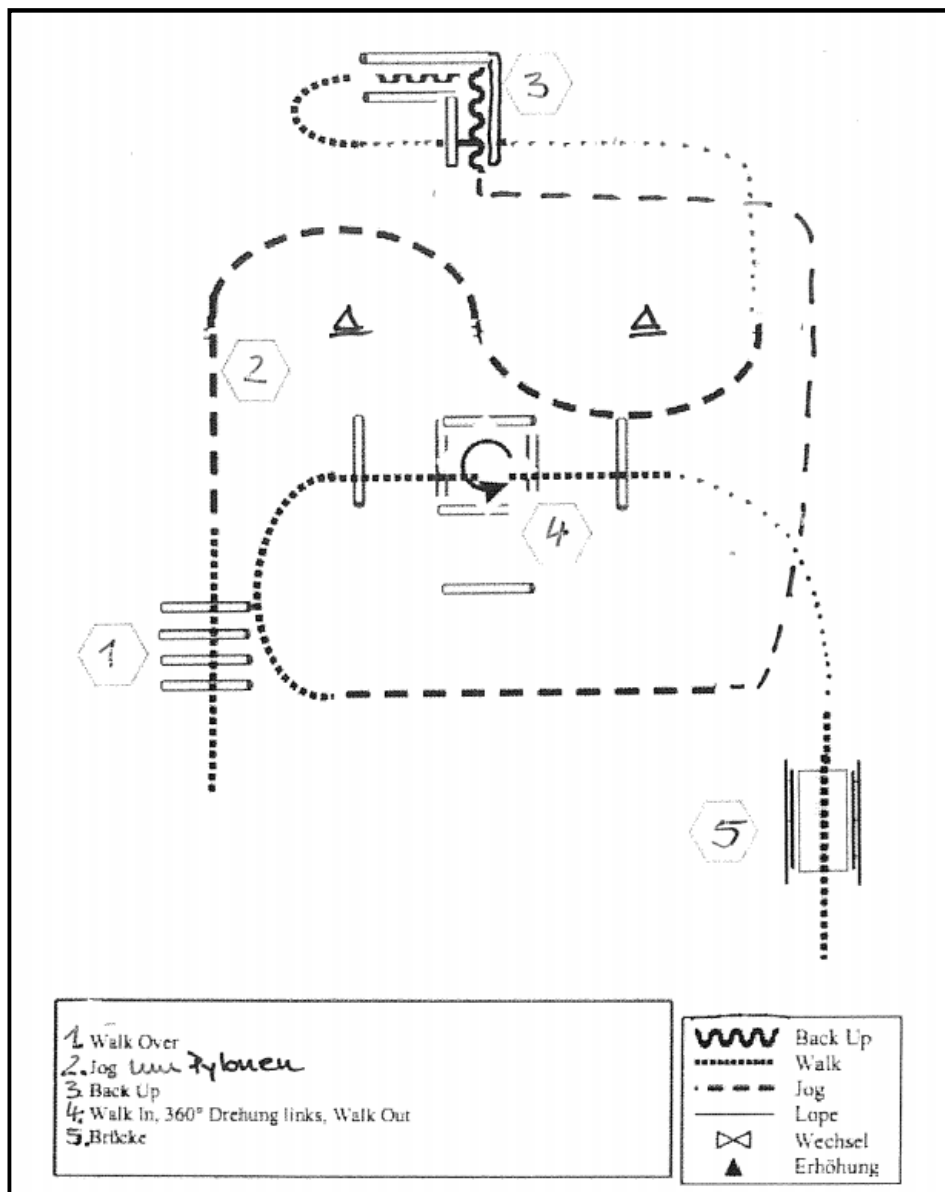

Startliste: Sonderprüfung Trail in Hand

Anzahl Nennungen: 17

Anz. Platzierungen: 7

Prüfungsbeginn: 11.10.15 09:40 Uhr

Richter:

Start									
Pos.	Nr.	Status	Reiter	LK.	LV.	Pferd	Geschl.	Rasse	Alter
1	1	F	Josephine Rust	LK 5A		Chulas Evolution	Wallach	QH	5
2	9	F	Vanessa Schneider	LK 5A		Santo Domingo	Wallach	Hal	8
3	10	F	Pauline Jungermann	LK 5B		Bartess	Wallach	Son.Pf	17
4	11	F	Marion Hicker	LK 5A		Nannos	Wallach	Shet	20
5	12	F	Miriam Wirths	LK 3A	BAY	Two Pepper Rosie	Stute	QH	7
6	14	F	Jackie Lang	LK 5A		Lancers Royal Pearl	Stute	PH	4
7	21	F	Denise Lämmle	LK 5A		Felina	Stute	Hal	9
9	32	F	Maria Hintermayr	LK 4A	BAY	Boomers Star	Stute	QH	11
11	44	F	Alicia Böhner	LK 5B		Citas Streken Deal	Wallach	PH	10
12	48	F	Bianca Egger	LK 5B		Garzia	Stute	Bay	7
13	70	F	Marion Doll	LK 4A	BAY	Steppin Chic Boon	Stute	QH	4
14	73	F	Antonia Dürr	LK 5B		Rico	Wallach	Shet	8
15	74	F	Sabine Achatz	LK 5B		Silvia v.d. Herenweg	Stute	Shet	10
16	75	F	Christine Metz	LK 5A		Baps Strudel Dory	Stute	APP	4
17	76	F	Horst Sträßle	LK 5A		Two O Clock	Stute	APP	7
18	88	F	Cornelia Kießling	LK 5A		Mrs. Sherley	Stute	TI	17
19	89	F	Sabine Jäck	LK 5A	BAY	Asterix	Wallach	Hal	25

Pattern SO Trail in Hand